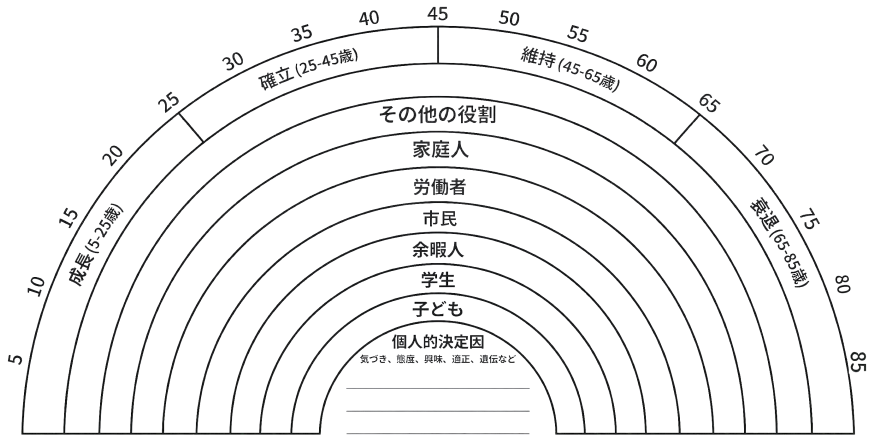

Life Career Rainbow WORK SHEET

<Action Memo>

Role	~10代	20代	30代	40代	50代	60代	70代	80代~
子供								
学生								
余暇人								
市民								
職業人								
家庭人								
親								
その他1 ()								
その他2 ()								
その他3 ()								